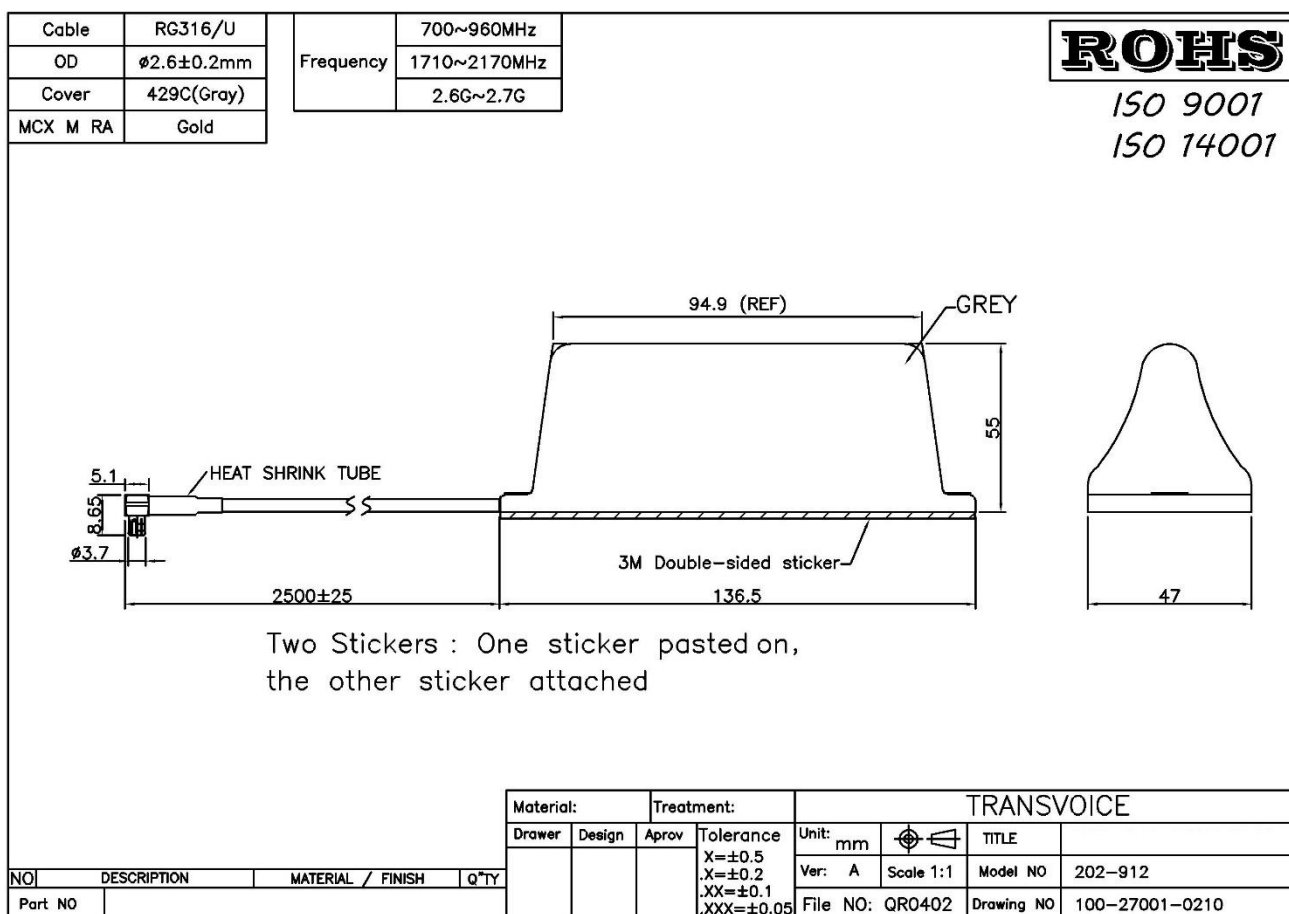

Specification

1. Part number: 202-912

2. Frequency: 700~2700 MHz

3. Connector & Cable: MCX M RA & RG316/U

✧RoHS Compliant

Frequency (MHz)	Return Loss (dB)	VSWR	Efficiency (%)	GAIN (dB)
700	-6.04	2.99	15.78	-5.94
824	-11.16	1.74	62.09	0.16
960	-6.85	2.68	32.28	-1.36
1710	-9.11	2.08	37.07	0.49
1880	-12.43	1.67	54.83	3.59
2170	-16.44	1.36	55.72	2.27
2600	-21.28	1.19	60.81	2.47
2700	-15.96	1.36	61.66	2.95