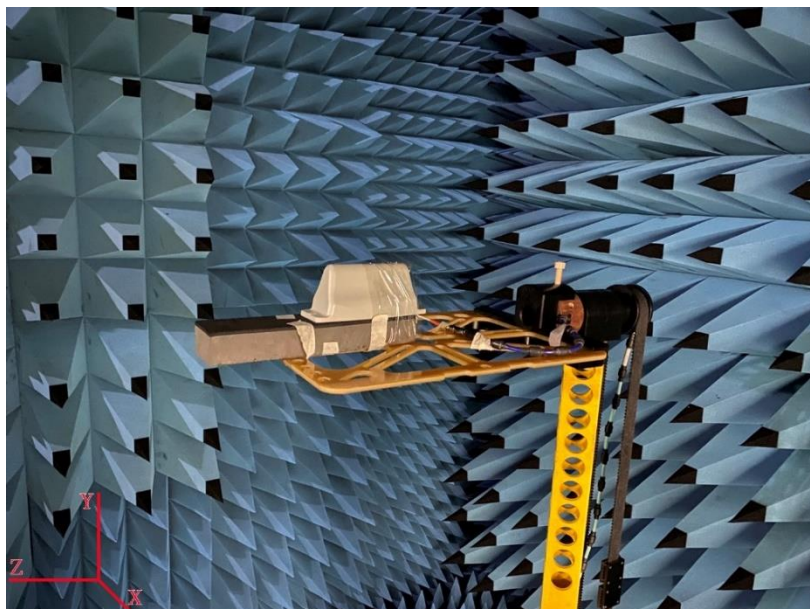

Frequency (MHz)	Return Loss (dB)	VSWR	Efficiency (%)	GAIN (dB)
700	-6.04	2.99	15.78	-5.94
824	-11.16	1.74	62.09	0.16
960	-6.85	2.68	32.28	-1.36
1710	-9.11	2.08	37.07	0.49
1880	-12.43	1.67	54.83	3.59
2170	-16.44	1.36	55.72	2.27
2600	-21.28	1.19	60.81	2.47
2700	-15.96	1.36	61.66	2.95

Test Data (Return Loss & VSWR)

Test Photo